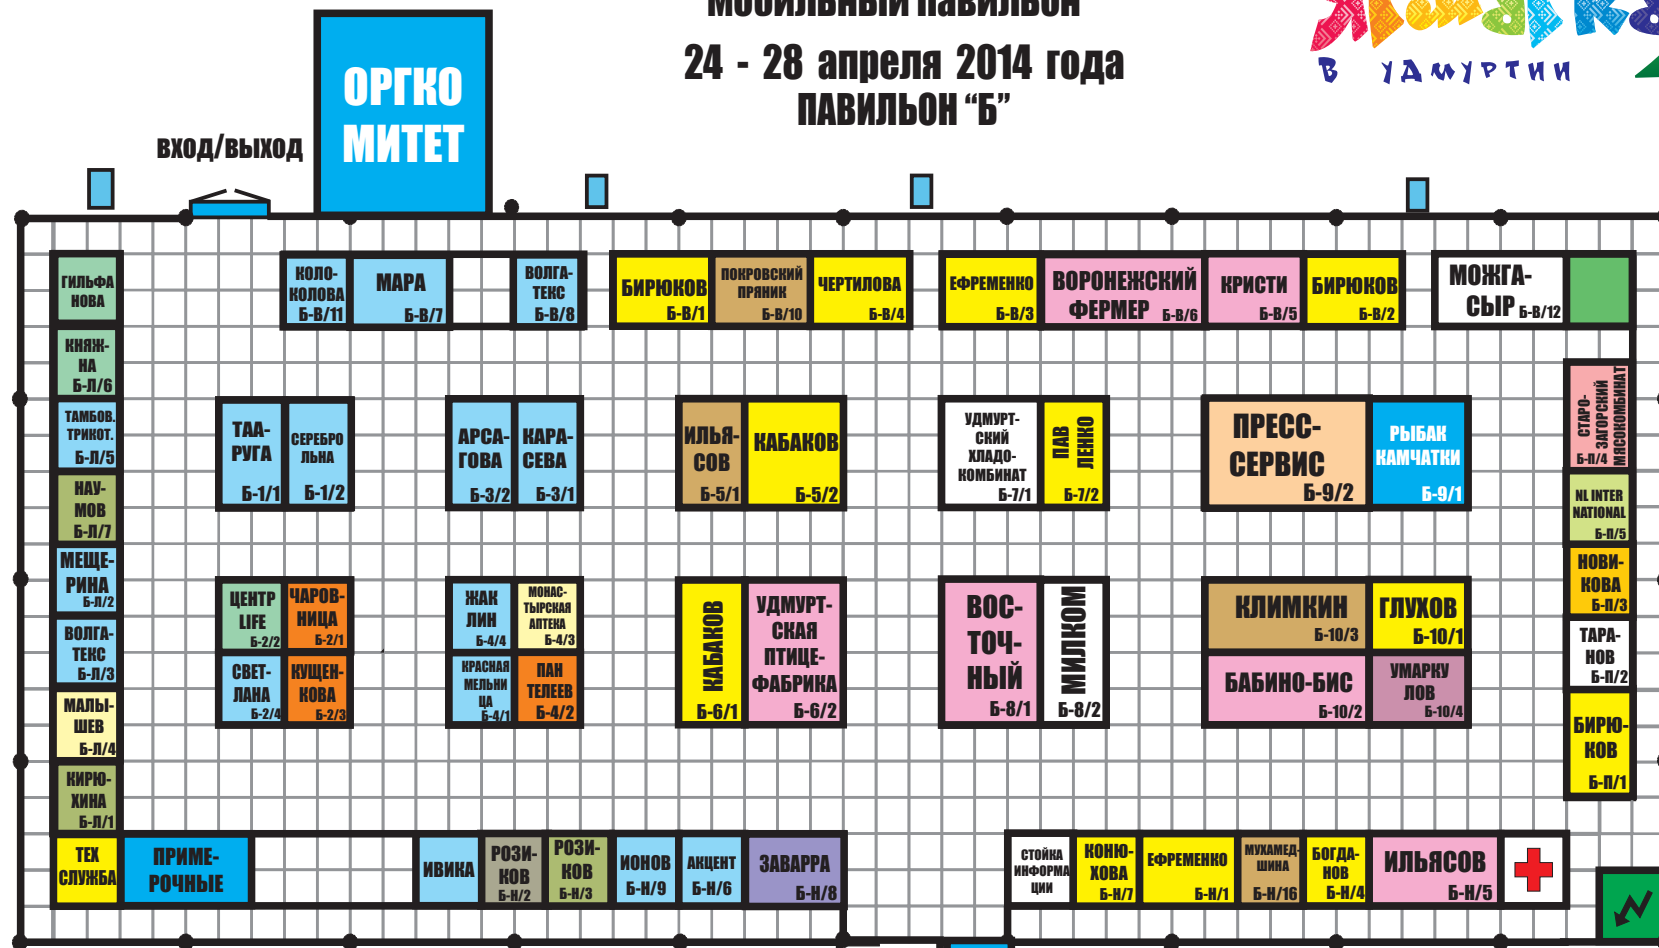

г. Ижевск, Центральная площадь,
 мобильный павильон
 24 - 28 апреля 2014 года
 ПАВИЛЬОН "Б"

ГЕНЕРАЛЬНЫЙ ИНФОРМАЦИОННЫЙ ПАРТНЕР:

Наценка на площадь:
 Стенд в блоке - наценка 10%
 Стенд расположен при входе - наценка 20%.