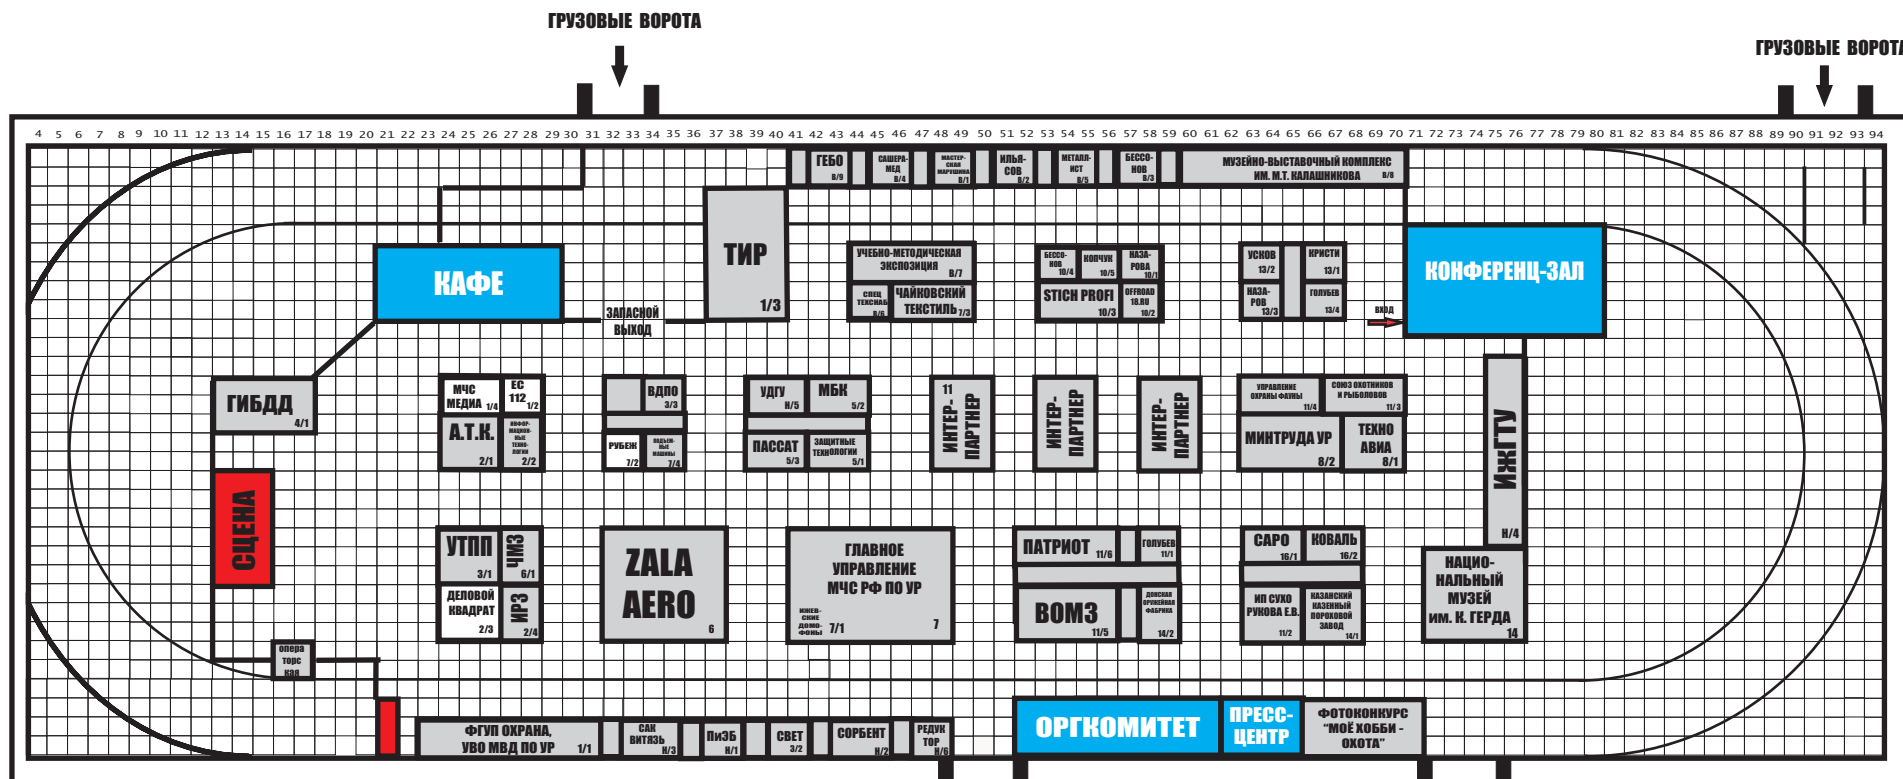

**КОМПЛЕКСНАЯ
БЕЗОПАСНОСТЬ**

**↑
ВХОД**

**РОССИЙСКИЕ
ОХОТНИЧЬЕ-СПОРТИВНЫЕ
ТОВАРЫ**

**↑
ВХОД**

**ПЛОЩАДЬ
НЕТТО= 1124 кв.м.
БРУТТО=3300 кв.м.**

- Наценка на площадь:
- Стенд в блоке (открыт с одной или двух сторон) - наценка 15%
- Стенд в блоке (открыт с трех сторон) - наценка 20%
- Стенд в блоке (открыт с четырех сторон) - наценка 25%
- Стенд расположен при входе - наценка 25%.