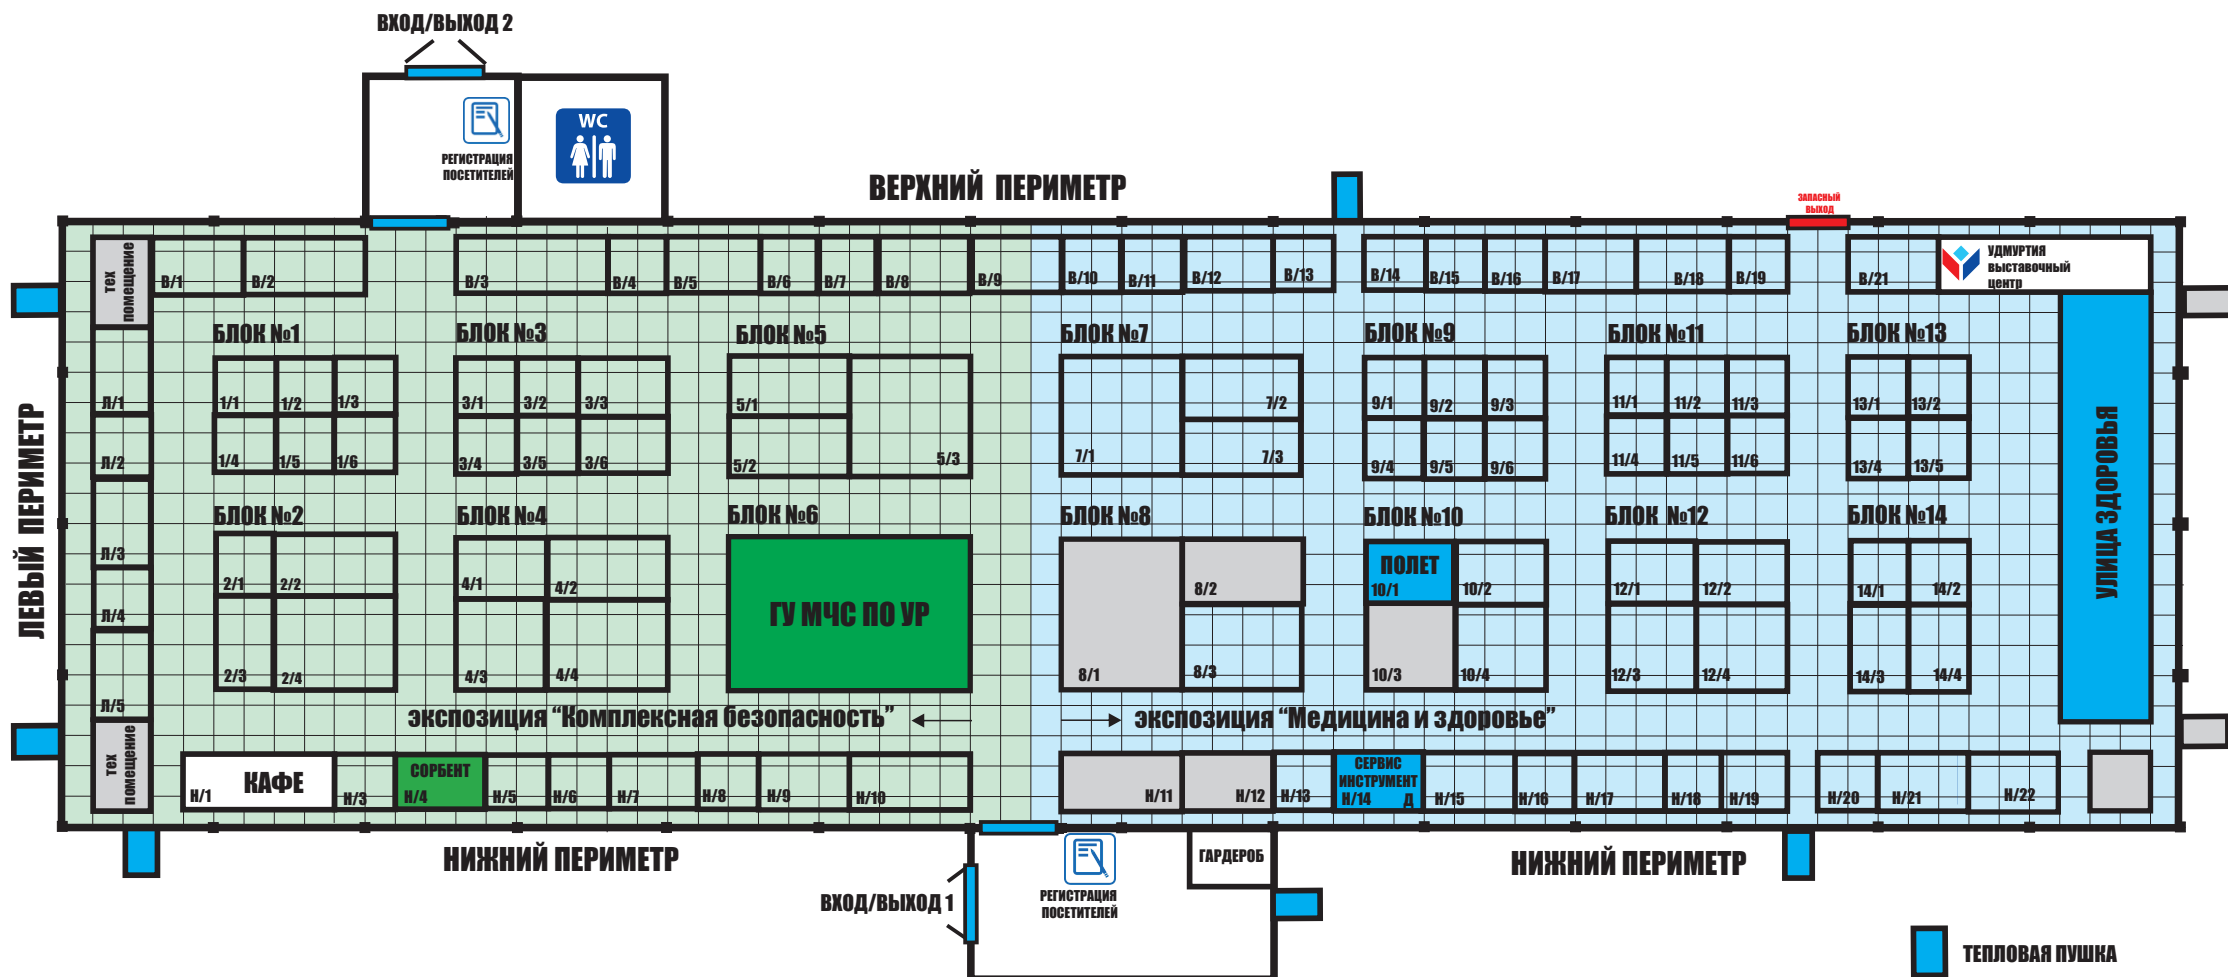

Комплексная безопасность

VIII Всероссийская специализированная выставка

20-22 сентября 2017 года
г. Ижевск, Центральная площадь,
МОБИЛЬНЫЙ ПАВИЛЬОН

Медицина и здоровье

IV Всероссийская специализированная выставка

НАЦЕНКА НА ПЛОЩАДЬ:

- Стенд в блоке (открыт с одной стороны) - наценка 10%
- Стенд в блоке (открыт с двух сторон) - наценка 15%
- Стенд в блоке (открыт с трех сторон) - наценка 20 %
- Стенд в блоке (открыт с четырех сторон) - наценка 25 %
- Стенд расположен на входе - наценка 25%

ПЛОЩАДЬ:
НЕТТО - 679 кв.м.
БРУТТО - 1400 кв.м.